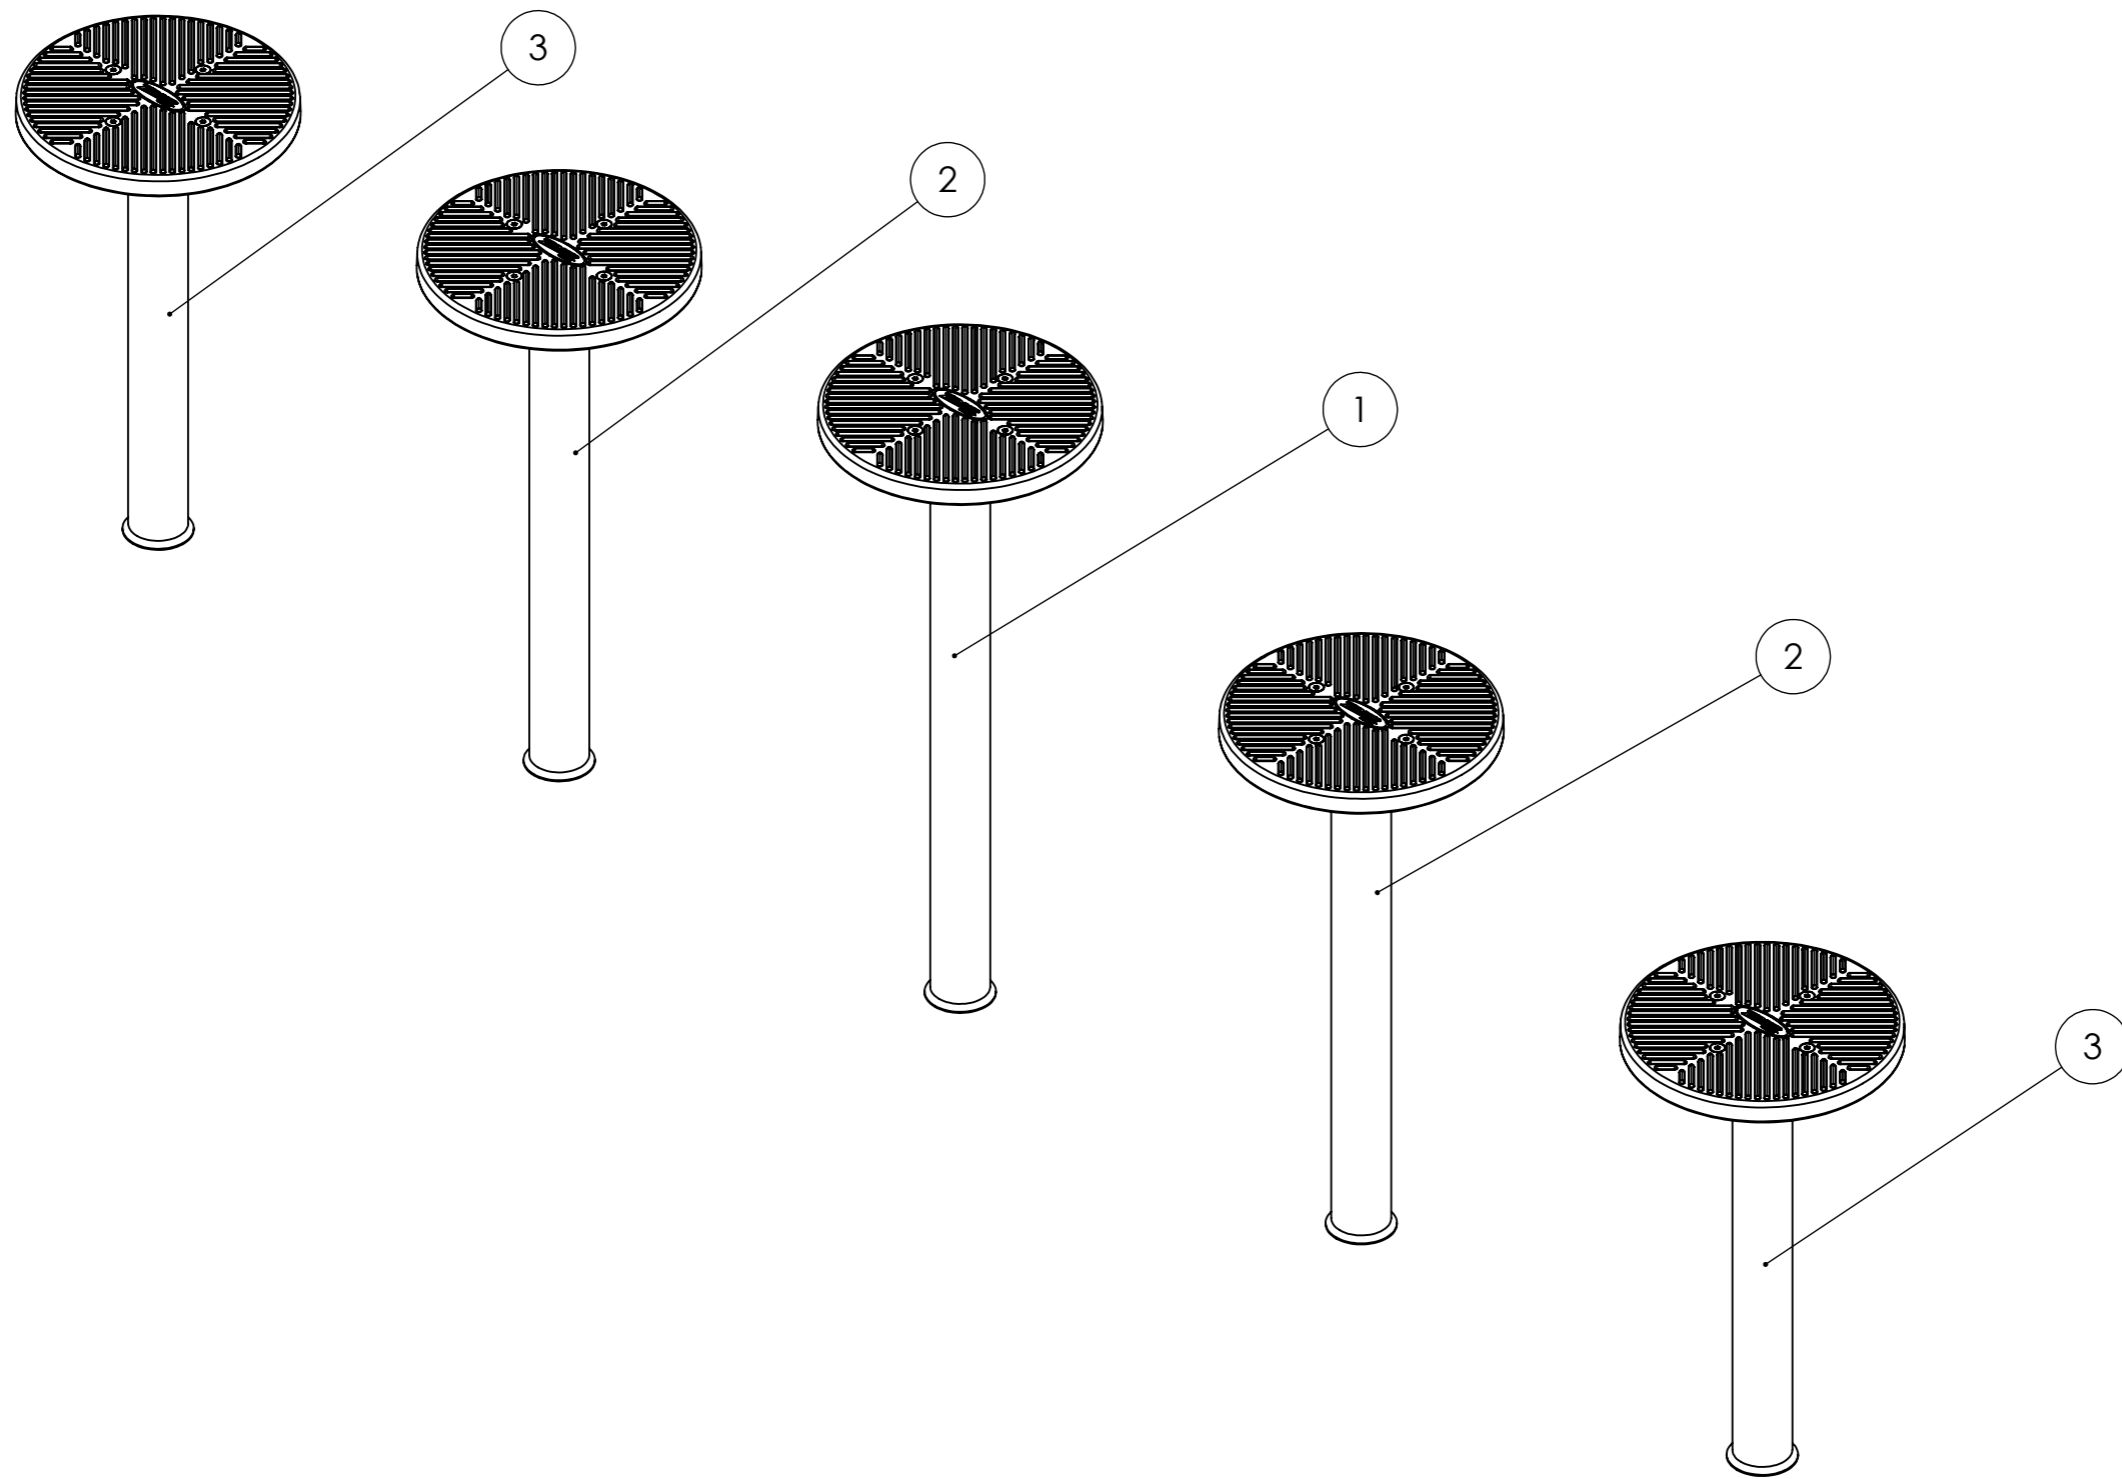

	CÓDIGO:	027826			DENOMINAÇÃO:	ZDOG - 5 PONTOS DE EQUILIBRIO			UNIDADE:					
	MASSA:	36.07 Kg			COMPRIMENTO:	2701.57 mm	LARGURA:	764.76 mm	ALTURA:	301.57 mm	ÁREA DE SUP.:	1.38575m ²	COMPRIM.:	
	CÓDIGO SP:	PROJ.:	VINICIUS BRASIL	REV.:	SERGIO MACHADO	APR.:	PAULO ZIOBER JR.	ESCALA:	1:12	REVISÃO:	R00	DATA:	14/11/2023	

Nº	CODIGO	DENOMINAÇÃO	QTD.	REV	DATA
1	032107	SM ZDOG - PONTO DE EQUILIBRIO ZDOG 750 MM	1	R00	18/02/2021
2	032108	SM ZDOG - PONTO DE EQUILIBRIO ZDOG 650 MM	2	R00	18/02/2021
3	032109	SM ZDOG - PONTO DE EQUILIBRIO ZDOG 550 MM	2	R00	

	CÓDIGO:	DENOMINAÇÃO:			UNIDADE:
	027826	ZDOG - 5 PONTOS DE EQUILIBRIO			mm
	MASSA:	COMPRIMENTO:	LARGURA:	ALTURA:	ÁREA DE SUP.
36.07 Kg	2701.57 mm	764.76 mm	301.57 mm	1.38575m ²	
CÓDIGO SP:	PROJ.:	REV.:	APR.:	ESCALA:	REVISÃO:
	VINIUS BRASIL	SERGIO MACHADO	PAULO ZIOBER JR.	1:8	R00
					DATA:
					14/11/2023