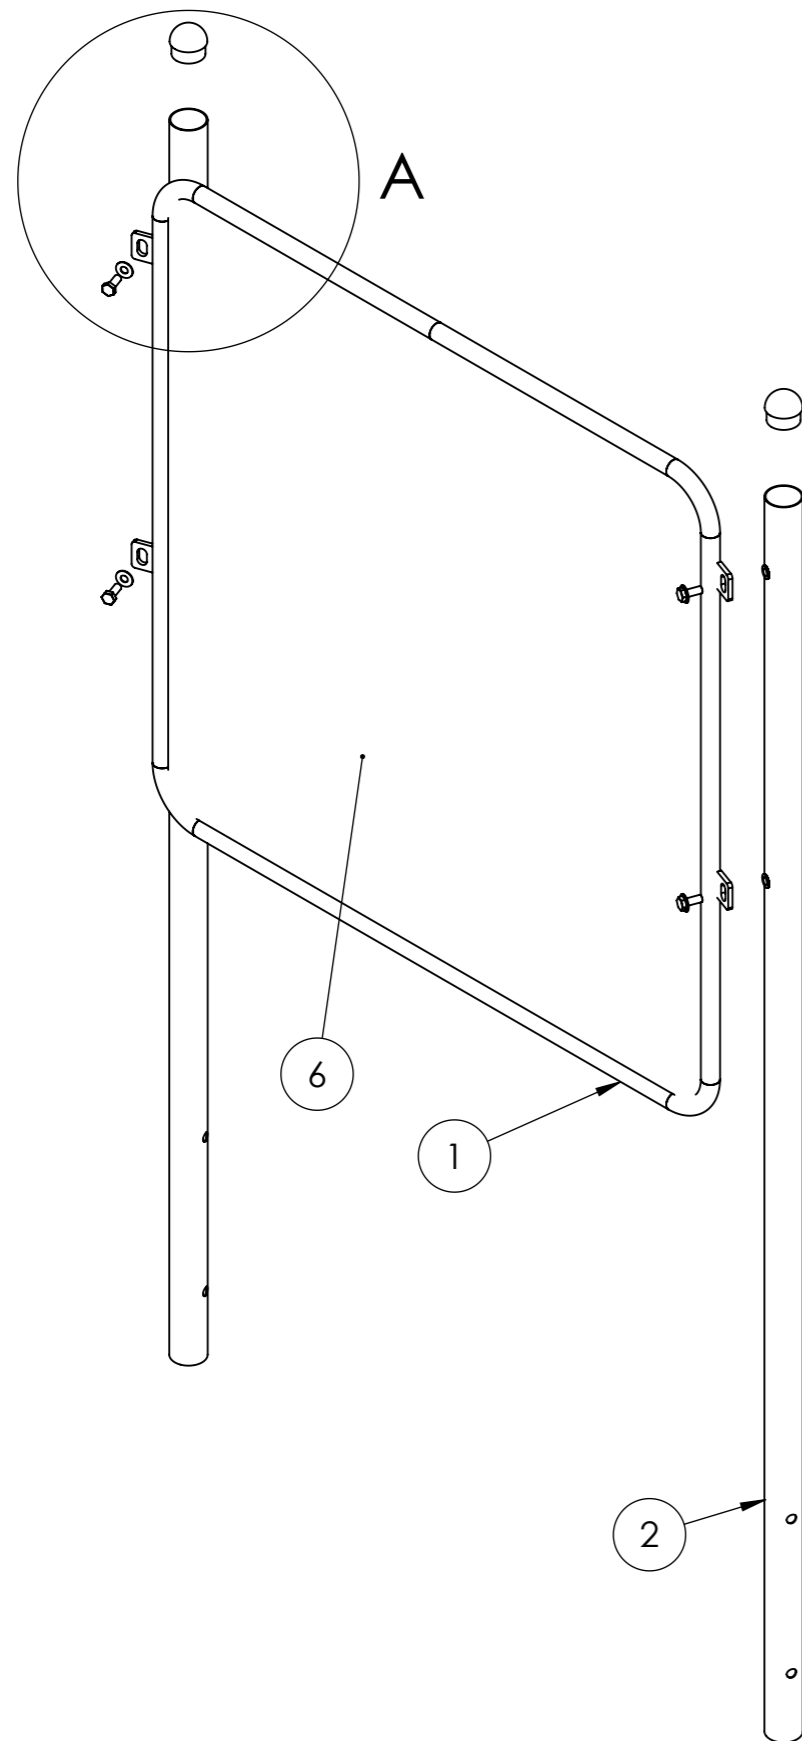

REVISÃO	CÓDIGO SP:	ÁREA DE SUPERFÍCIE:		ESCALA
R01		M <sup>2</sup>		1:15
MASSA: 20.37 Kg	DENOMINAÇÃO: URB - PLACA ORIENTATIVA HORIZONTAL 1000 X 1000		CÓDIGO: 008398	
UNID.: mm	PROJ.: VINICIUS BRASIL	DES.: VINICIUS BRASIL	REV.: MATHEUS LEANDRO	APR.: PAULO ZIOBER JR. DATA: 10/12/2020

Nº DO ITEM	CÓDIGO	DENOMINAÇÃO	REVISAO	QDT.	DATA
1	008394	BASE URB - PLACA ORIENTATIVA HORIZONTAL 1000 X 1000	R00	1	10/12/2020
2	008397	BASE URB - PES DA PLACA ORIENTATIVA 1000 X 1000	R01	2	10/12/2020
3	007196	PARAFUSO SX 10 X 25 RI ZB	R00	4	10/12/2020
4	000100	ARRUELA LISA 3/8 - ZB	R00	4	10/12/2020
5	007022	PCP - TAPAO PLASTICO 2 COLORIDO P/ TUBO 3 MM	R00	2	10/12/2020
6	012464	ADESIVO PLACA ORIENTATIVA 1000 X 1000	R00	2	10/12/2020

REVISÃO R01	CÓDIGO SP:	ÁREA DE SUPERFÍCIE: M²	ESCALA 1:10
MASSA: 20.37 Kg	DENOMINAÇÃO: URB - PLACA ORIENTATIVA HORIZONTAL 1000 X 1000		CÓDIGO: 008398
UNID.: mm	PROJ.: VINICIUS BRASIL	DES.: VINICIUS BRASIL	REV.: MATHEUS LEANDRO APR.: PAULO ZIOBER JR. DATA: 10/12/2020