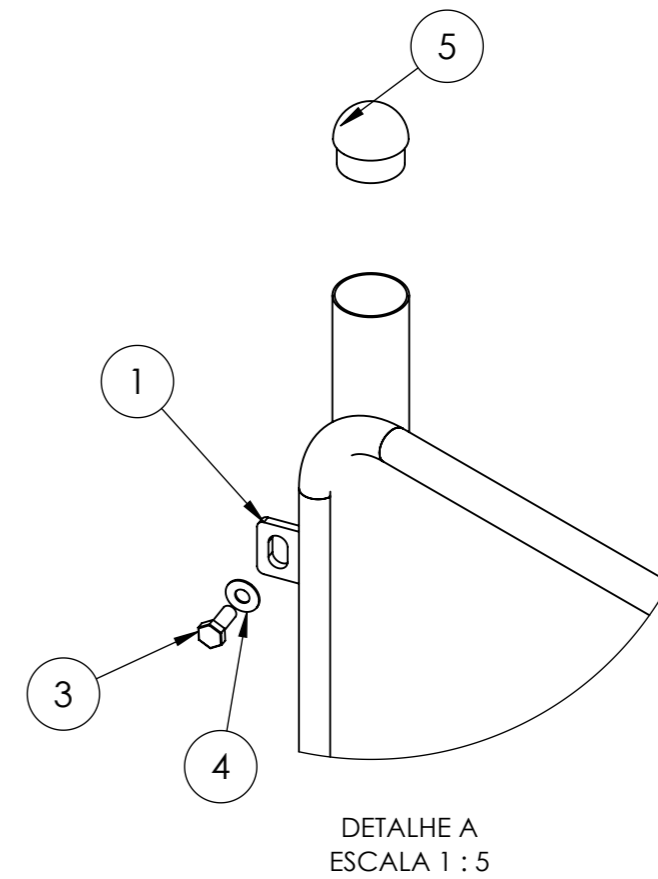

REVISÃO	CÓDIGO SP:	ÁREA DE SUPERFÍCIE:		ESCALA
R01		M <sup>2</sup>		1:15
MASSA: 20.37 Kg	DENOMINAÇÃO: URB - PLACA ORIENTATIVA HORIZONTAL 1000 X 1000		CÓDIGO: 008398	
UNID.: mm	PROJ.: VINICIUS BRASIL	DES.: VINICIUS BRASIL	REV.: MATHEUS LEANDRO	APR.: PAULO ZIOBER JR. DATA: 10/12/2020

Nº DO ITEM	CÓDIGO	DENOMINAÇÃO	REVISAO	QDT.	DATA
1	008394	BASE URB - PLACA ORIENTATIVA HORIZONTAL 1000 X 1000	R00	1	10/12/2020
2	008397	BASE URB - PES DA PLACA ORIENTATIVA 1000 X 1000	R01	2	10/12/2020
3	007196	PARAFUSO SX 10 X 25 RI ZB	R00	4	10/12/2020
4	000100	ARRUELA LISA 3/8 - ZB	R00	4	10/12/2020
5	007022	PCP - TAPAO PLASTICO 2 COLORIDO P/ TUBO 3 MM	R00	2	10/12/2020
6	012464	ADESIVO PLACA ORIENTATIVA 1000 X 1000	R00	2	10/12/2020

REVISÃO R01	CÓDIGO SP:	ÁREA DE SUPERFÍCIE: M²	ESCALA 1:10
MASSA: 20.37 Kg	DENOMINAÇÃO: URB - PLACA ORIENTATIVA HORIZONTAL 1000 X 1000		CÓDIGO: 008398
UNID.: mm	PROJ.: VINICIUS BRASIL	DES.: VINICIUS BRASIL	REV.: MATHEUS LEANDRO APR.: PAULO ZIOBER JR. DATA: 10/12/2020